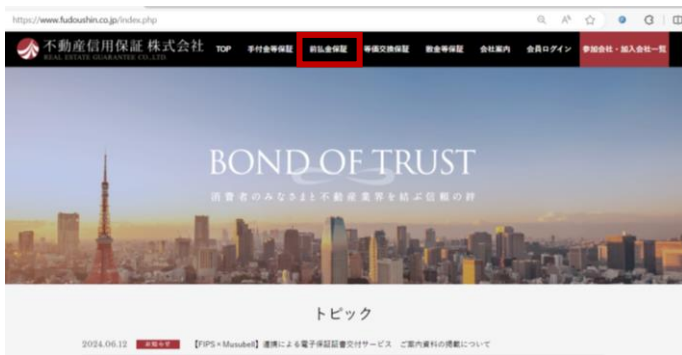

前払金保証証書（包括型）の確認方法

◎前払金保証証書（包括型）は、PC、スマートフォンから以下の方法で確認できます。

<PCでの確認>

STEP1. 不動産信用保証のホームページから「前払金保証」をクリック

STEP2. 「包括保証方式の施設」をクリック

STEP3. 該当する会社名をクリックして、施設名をクリックすると保証証書が表示されます。

<スマートフォンでの確認>

STEP1. 不動産信用保証のホームページから「≡」をクリック