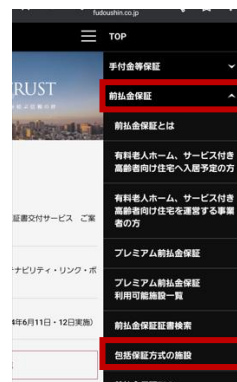

STEP2. 「前払金保証」から「包括保証方式の施設」をクリック